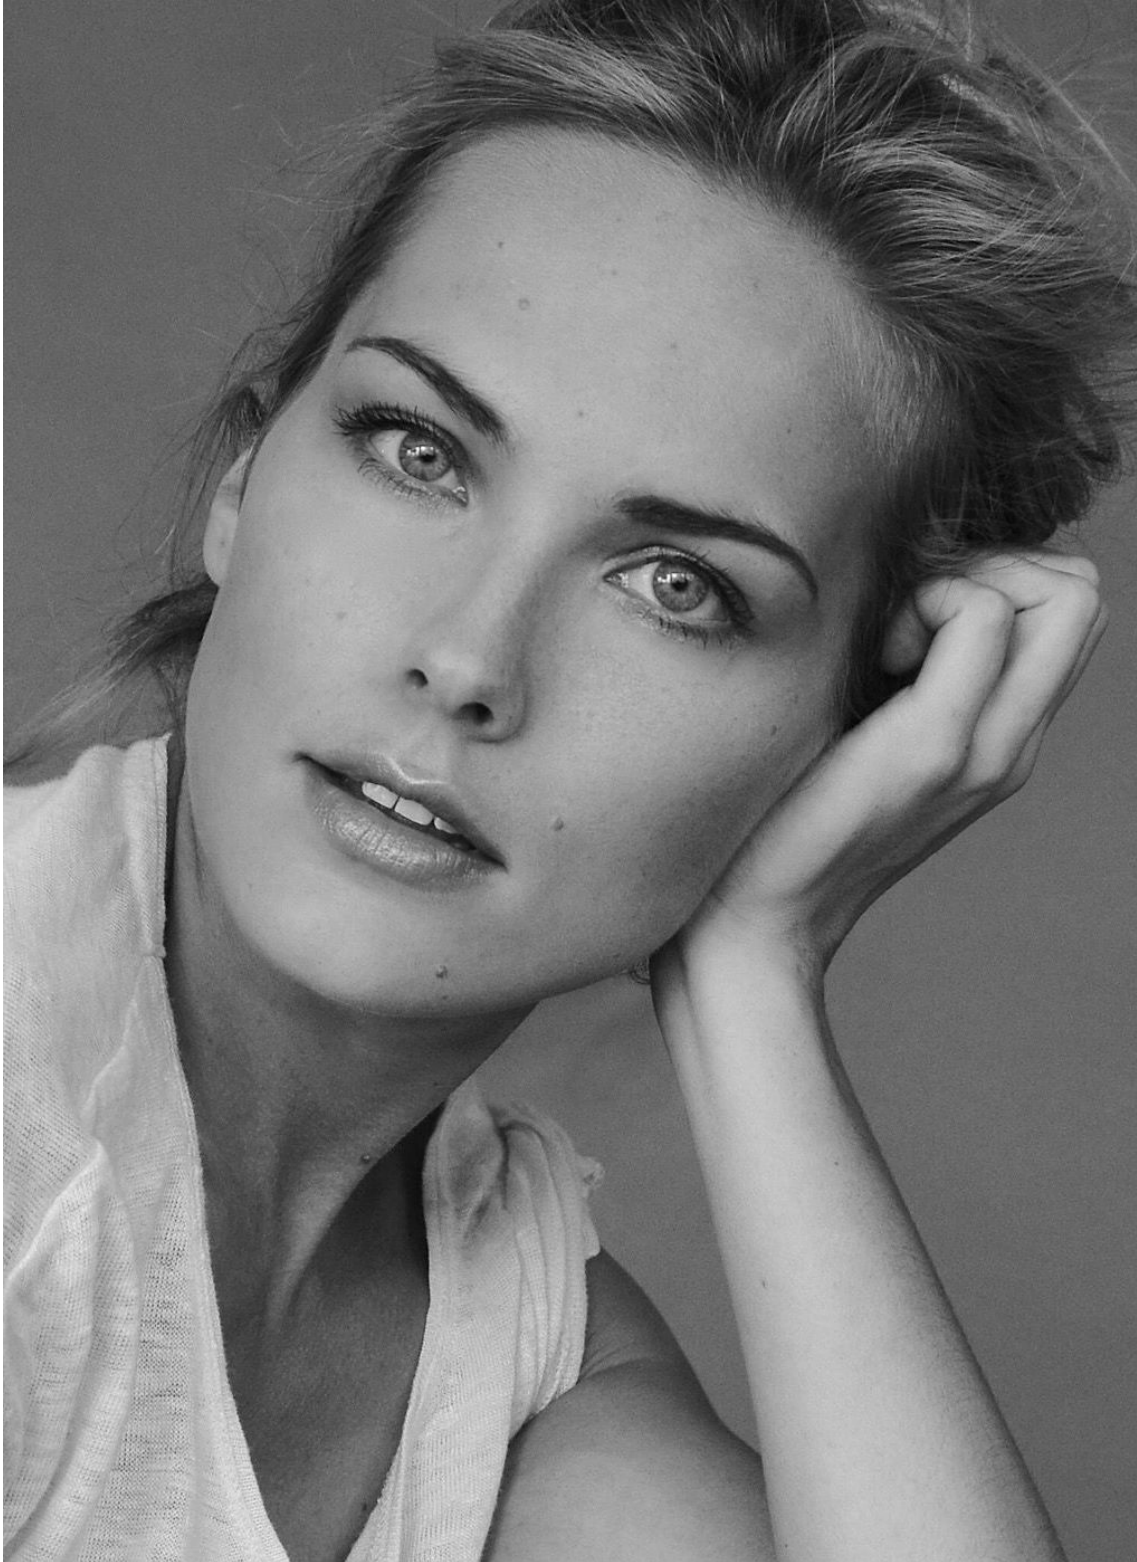

KARIN DONGA

height 175 cm · bust 90 cm · cup B · waist 72 cm · hips 97 cm · dress 38
shoes size 39 · hair blonde · eyes blue

KARIN DONGA

height 175 cm · bust 90 cm · cup B · waist 72 cm · hips 97 cm · dress 38
shoes size 39 · hair blonde · eyes blue

MGM
MODELS

MGM
MODELS

KARIN DONGA

height 175 cm · bust 90 cm · cup B · waist 72 cm · hips 97 cm · dress 38
shoes size 39 · hair blonde · eyes blue

KARIN DONGA

height 175 cm · bust 90 cm · cup B · waist 72 cm · hips 97 cm · dress 38
shoes size 39 · hair blonde · eyes blue